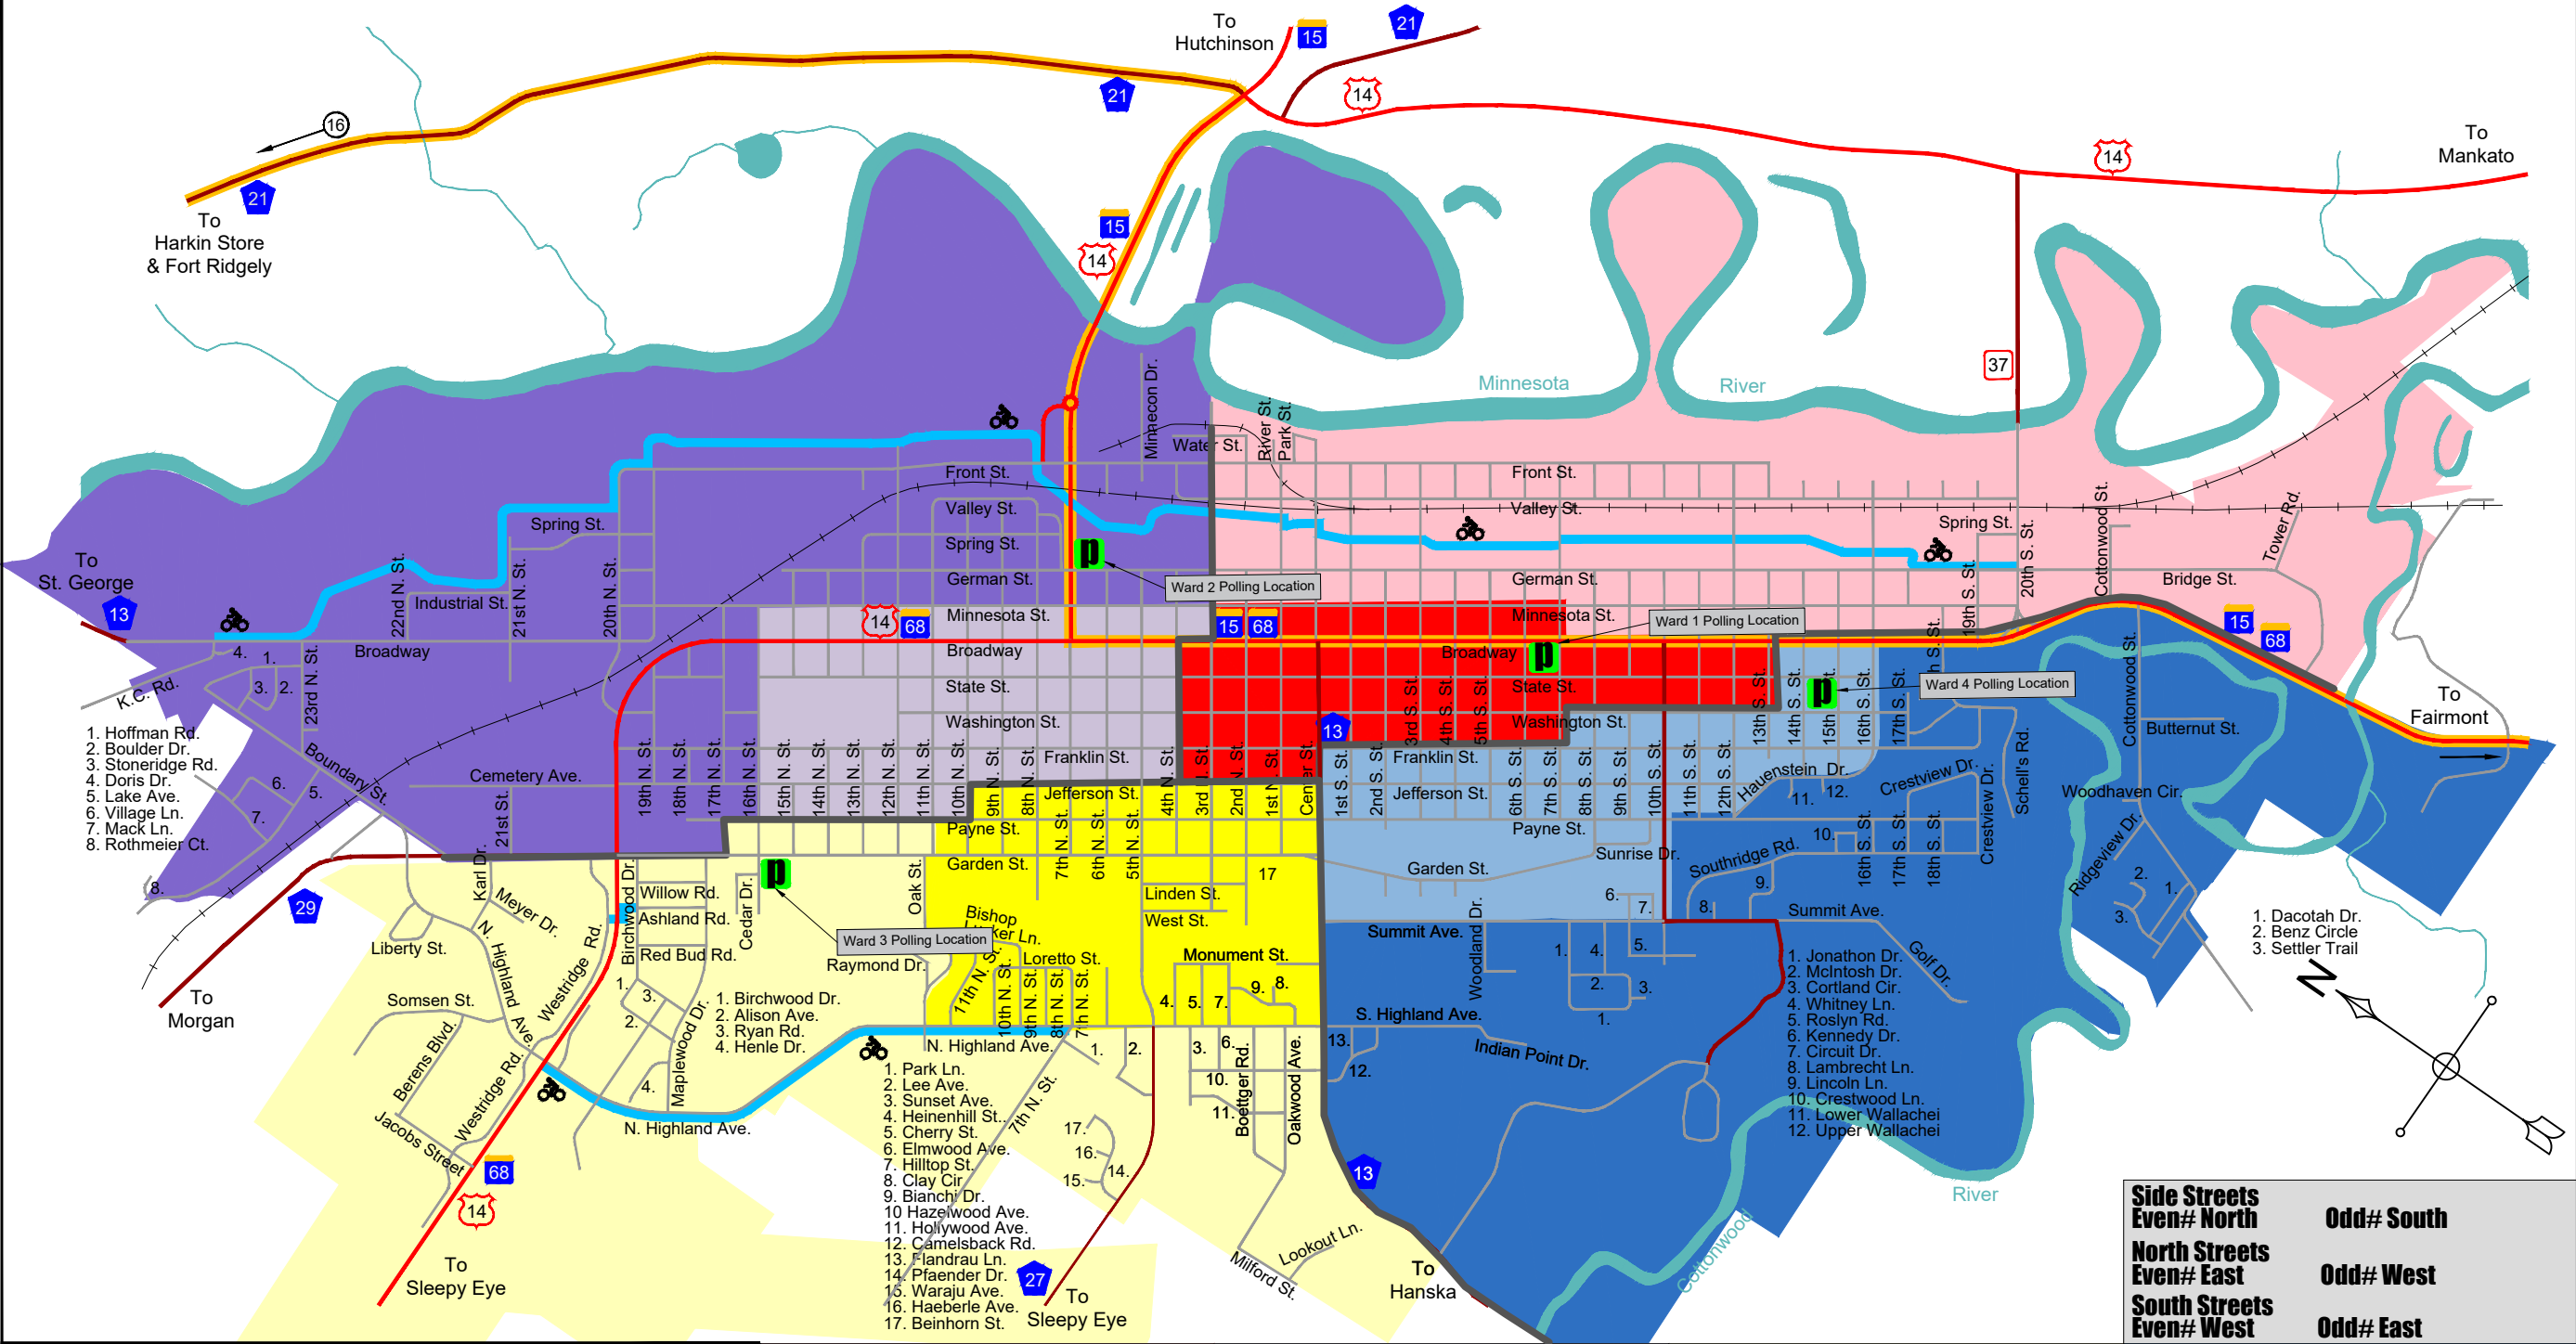

City of New Ulm 2022 Precinct Map

1. Hoffman Rd.
2. Boulder Dr.
3. Stoneridge Rd.
4. Doris Dr.
5. Lake Ave.
6. Village Ln.
7. Mack Ln.
8. Rothmeier Ct.

1. Birchwood Dr.
2. Alison Ave.
3. Ryan Rd.
4. Henle Dr.

1. Park Ln.
2. Lee Ave.
3. Sunset Ave.
4. Heinenhill St.
5. Cherry St.
6. Elmwood Ave.
7. Hilltop St.
8. Clay Cir.
9. Bianchi Dr.
10. Hazelwood Ave.
11. Hollywood Ave.
12. Camelsback Rd.
13. Flandrau Ln.
14. Pfaender Dr.
15. Waraju Ave.
16. Haerberle Ave.
17. Beinhorn St.

1. Jonathon Dr.
2. McIntosh Dr.
3. Cortland Cir.
4. Whitney Ln.
5. Roslyn Rd.
6. Kennedy Dr.
7. Circuit Dr.
8. Lambrecht Ln.
9. Lincoln Ln.
10. Crestwood Ln.
11. Lower Wallachei
12. Upper Wallachei

1. Dacotah Dr.
2. Benz Circle
3. Settler Trail

Legend

- State Roads
- County Paved
- City Streets
- Ward Boundary
- Railroad
- River / Creek
- Poll Location
- County
- CSAH
- State
- Federal

Ward 1 Precinct 1
Redeemer Lutheran Church
700 South Broadway